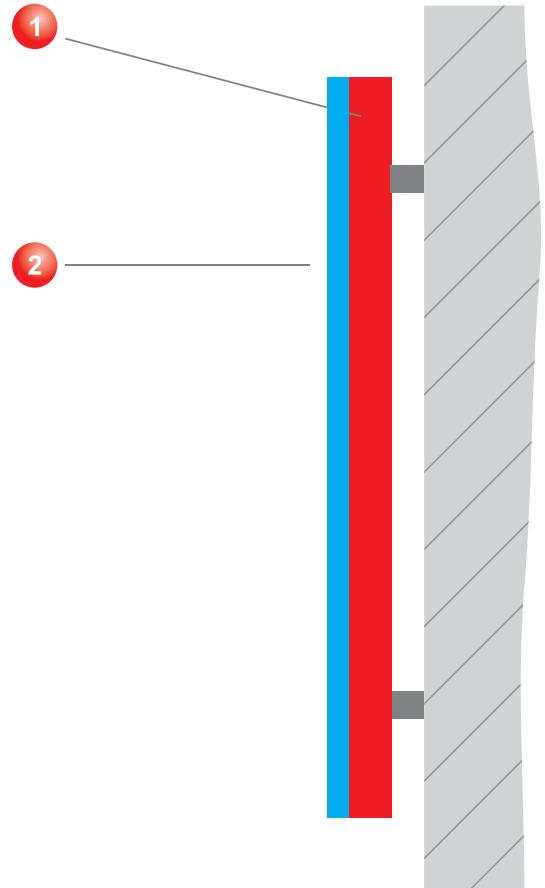

# PROFILBUCHSTABEN

PROFIL 04

BUCHSTABE AUS DEM VOLLEN MATERIAL,  
UNBELEUCHTET, NACH RAL LACKIERT

1 Buchstabe aus vollem Material

2 Optional  
Schichtung im Materialmix

**Kempf**  
Werbetechnik

**SHIPLEYS.DE**

LICHT- UND AUSSENWERBUNG - WERBETECHNIK  
WERBEMITTEL - TEXTILIEN - STICK - DRUCK  
DIGITAL SIGNAGE - LED WALLS