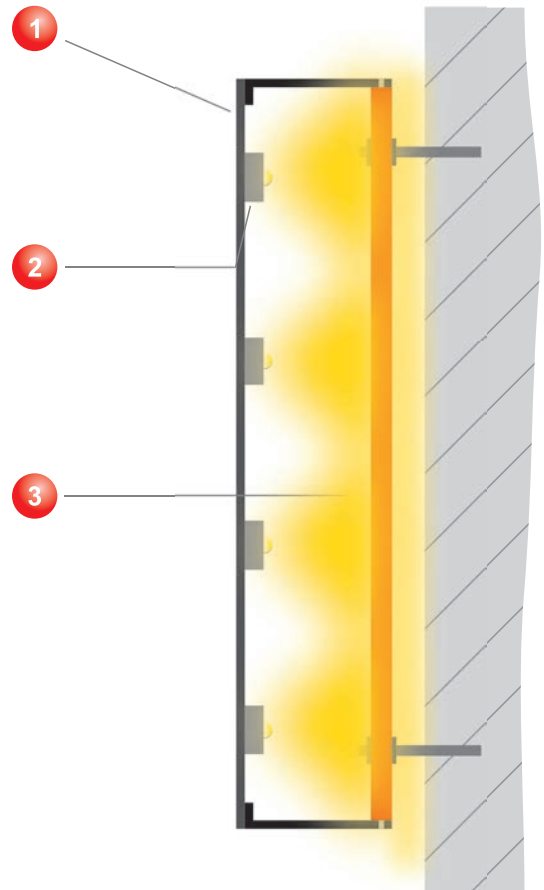

PROFILBUCHSTABEN

PROFIL 3

BUCHSTABE AUS ALUBLECH, TITANZINK, RÜCKWAND
ACRYL KLAR ANGESCHLIFFEN, MIT LED BELEUCHTET,
RÜCKSTRAHLER, NACH RAL LACKIERT

1 Oberteil

2 LED-Modul

3 Boden aus
Acrylglas

Kempf
Werbetechnik

SHIPLEYS.DE

LICHT- UND AUSSENWERBUNG - WERBETECHNIK
WERBEMITTEL - TEXTILIEN - STICK - DRUCK
DIGITAL SIGNAGE - LED WALLS