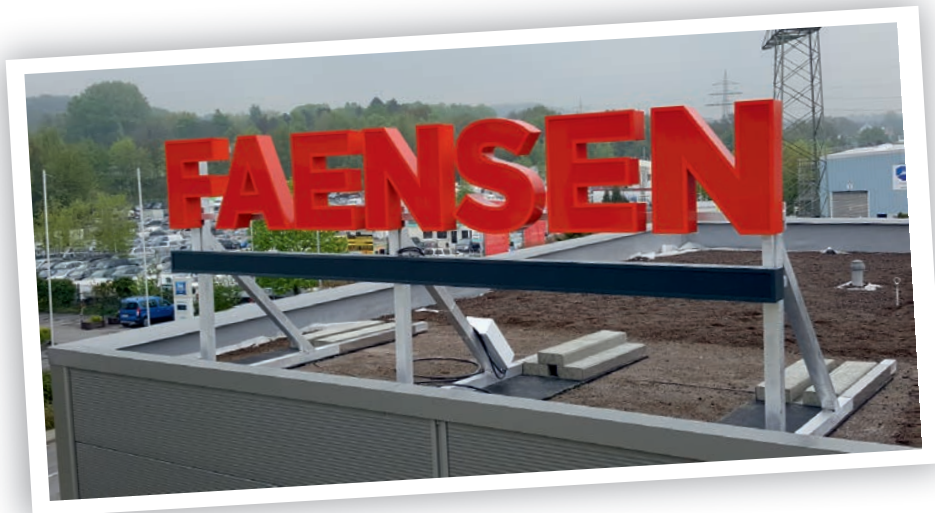

PROFILBUCHSTABEN

PROFIL 4

BUCHSTABE AUS ALUBLECH, TITANZINK MIT WINKEL-
EINFASSUNG, DECKEL AUS ACRYLGLAS, RÜCKWAND
AUS BLECH, MIT LED BELEUCHTET, NACH RAL LACKIERT

1 Winkeleinfassung

2 LED-Modul

3 Deckel aus
Acrylglas

4 Boden aus
Blech

Kempf
Werbetechnik

SHIPLEYS.DE

LICHT- UND AUSSENWERBUNG - WERBETECHNIK
WERBEMITTEL - TEXTILIEN - STICK - DRUCK
DIGITAL SIGNAGE - LED WALLS