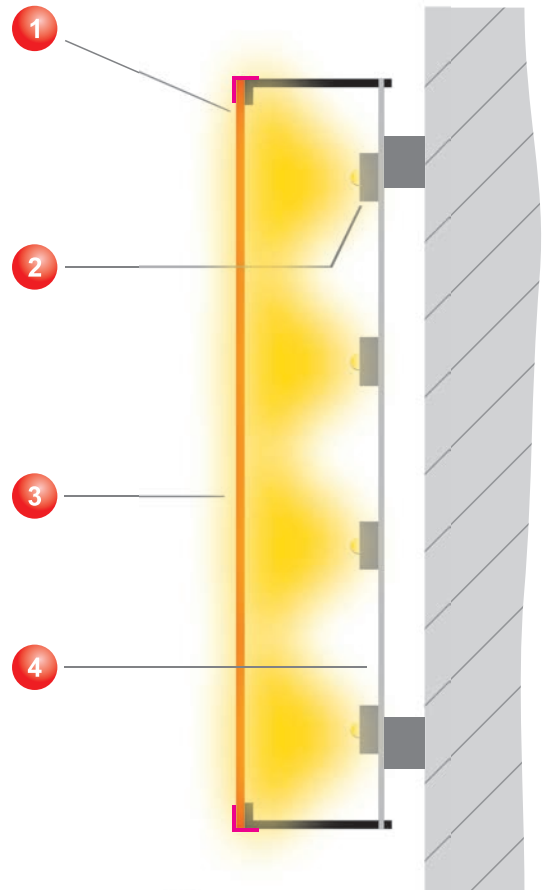

PROFILBUCHSTABEN

PROFIL 4

BUCHSTABE AUS ALUBLECH, TITANZINK MIT WINKEL-
EINFASSUNG, DECKEL AUS ACRYLGLAS, RÜCKWAND
AUS BLECH, MIT LED BELEUCHTET, NACH RAL LACKIERT

1 Winkeleinfassung

2 LED-Modul

3 Deckel aus
Acrylglas

4 Boden aus
Blech

Kempf
Werbetechnik

SHIPLEYS.DE

LICHT- UND AUSSENWERBUNG - WERBETECHNIK
WERBEMITTEL - TEXTILIEN - STICK - DRUCK
DIGITAL SIGNAGE - LED WALLS