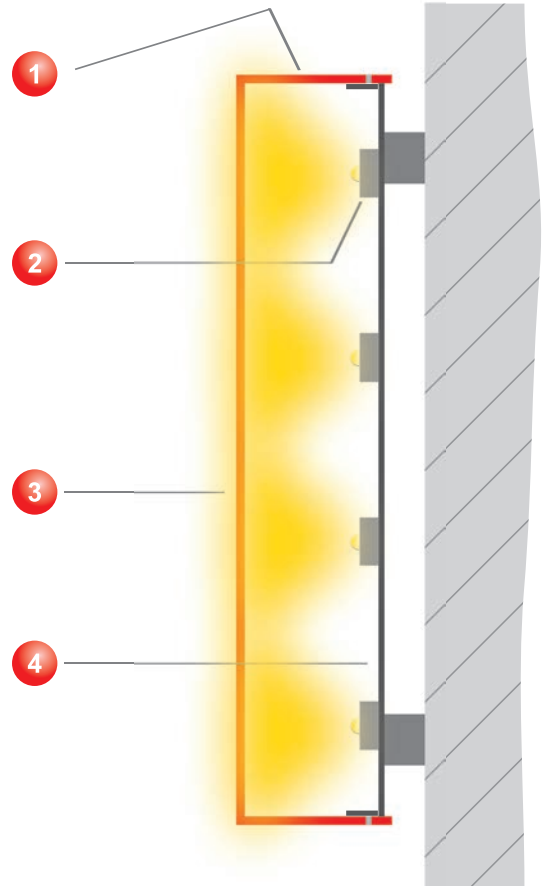

PROFILBUCHSTABEN

PROFIL 8

BUCHSTABE AUS ACRYLGLAS WEISS, FARBIG ODER FOLIERT RÜCKWAND AUS ALUMINIUM, MIT LED BELEUCHTET, NACH RAL LACKIERT

1 Seite aus Acryl deckend

2 LED-Modul

3 Front aus Acrylglas

4 Boden aus Aluminium

Kempf
Werbetechnik

SHIPLEYS.DE

LICHT- UND AUSSENWERBUNG - WERBETECHNIK
WERBEMITTEL - TEXTILIEN - STICK - DRUCK
DIGITAL SIGNAGE - LED WALLS